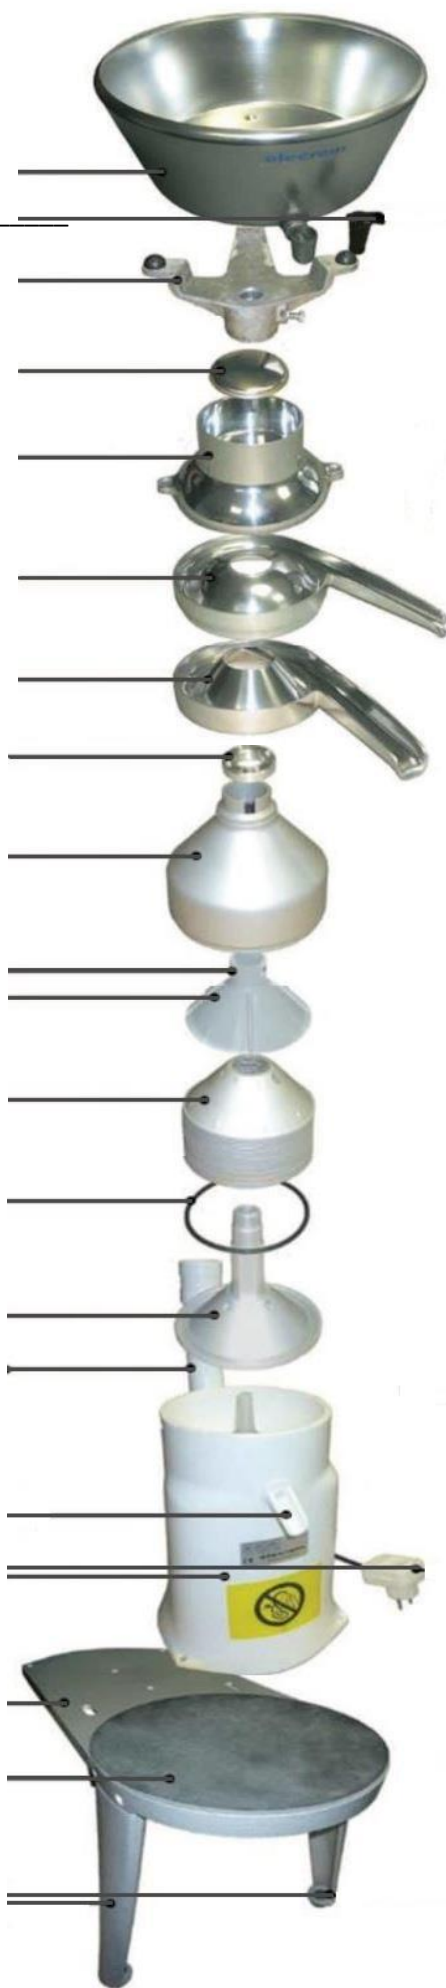

Ersatzteile Elecrem 3

(332.21) _____

141703 Hahnen Einsatz (332.213) _____

(332.434) _____

141012 Schwimmer Elecrem 3 (330.23) _____

(333.22) _____

(333.25) _____

(333.24) _____

141022 Trommelmutter (332.13) _____

(333.12) _____

141039 Rahmschraube (330.16) _____

141033 Scheideteller (333.15) -----

141052 Teller (332.14) _____

141062 Trommel Dichtungsring (332.17) _____

(333.11) _____

(333.433) _____

(333.432.1) _____

(330.410.797) _____

(333.43) -----

(333.435) _____

(333.436) _____

(330.818) _____

(333.435.20) _____

_____ (330.83.1)

141042 Trommelschlüssel (332.811)

141072 Antriebskonsus (332.381.9)

_____ (332.31)

141093 Motor

141603 Rotor zu Motor

141613 Stator zu Motor

141623 Kugellager oben zu Motor